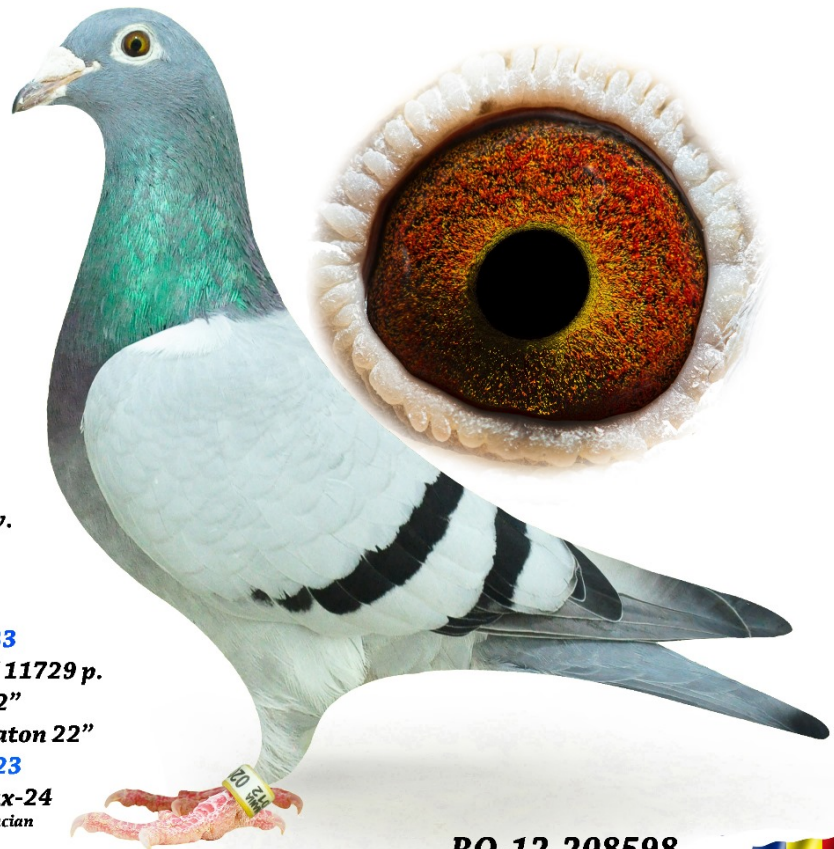

Characteristics

Gender	male
Eye Color	
Date	
Web Link	maraton-loft
Link	

PPQC

General Characteristics

Place

Category

Distance

"Barbara"

Mama la:

Ro-13-662222

- **1 Marat. tineret Jud**
- **2 Prov. Maraton Tin.**
- **3 NAT.Maraton Tineret**

948894-20 "ELEKTRA"

- **1 Nat. Maraton Extr. Palm 22'**
- **2 AS Maraton Tin.21**
- **2 Marat Grand Prix Tin. 21**

-219453-14-

- **5 Maraton Nat/Jud**
- **6 Birzai Palm.**
- **10 Gdansk Palm.**

-219001/14

- **1 Losice1-pui**
- **/din 1168 por. 0,85p**

251146-16

- **2 Suwalki pui750km**

622039-15

- **2 Gen.pui Prov.**
- **4 Gen pui Nat**

Bunica la:

Ro-21-1071133

- **5 Birzai Nat. / 11729 p.**
- **AS Maraton 22"**
- **Super AS Maraton 22"**

RO-0003612-23

- **1 Int. Bordeaux-24**
- **concurat de Lionte Lucian**

RO-12-208598

orig Lucan Cristian